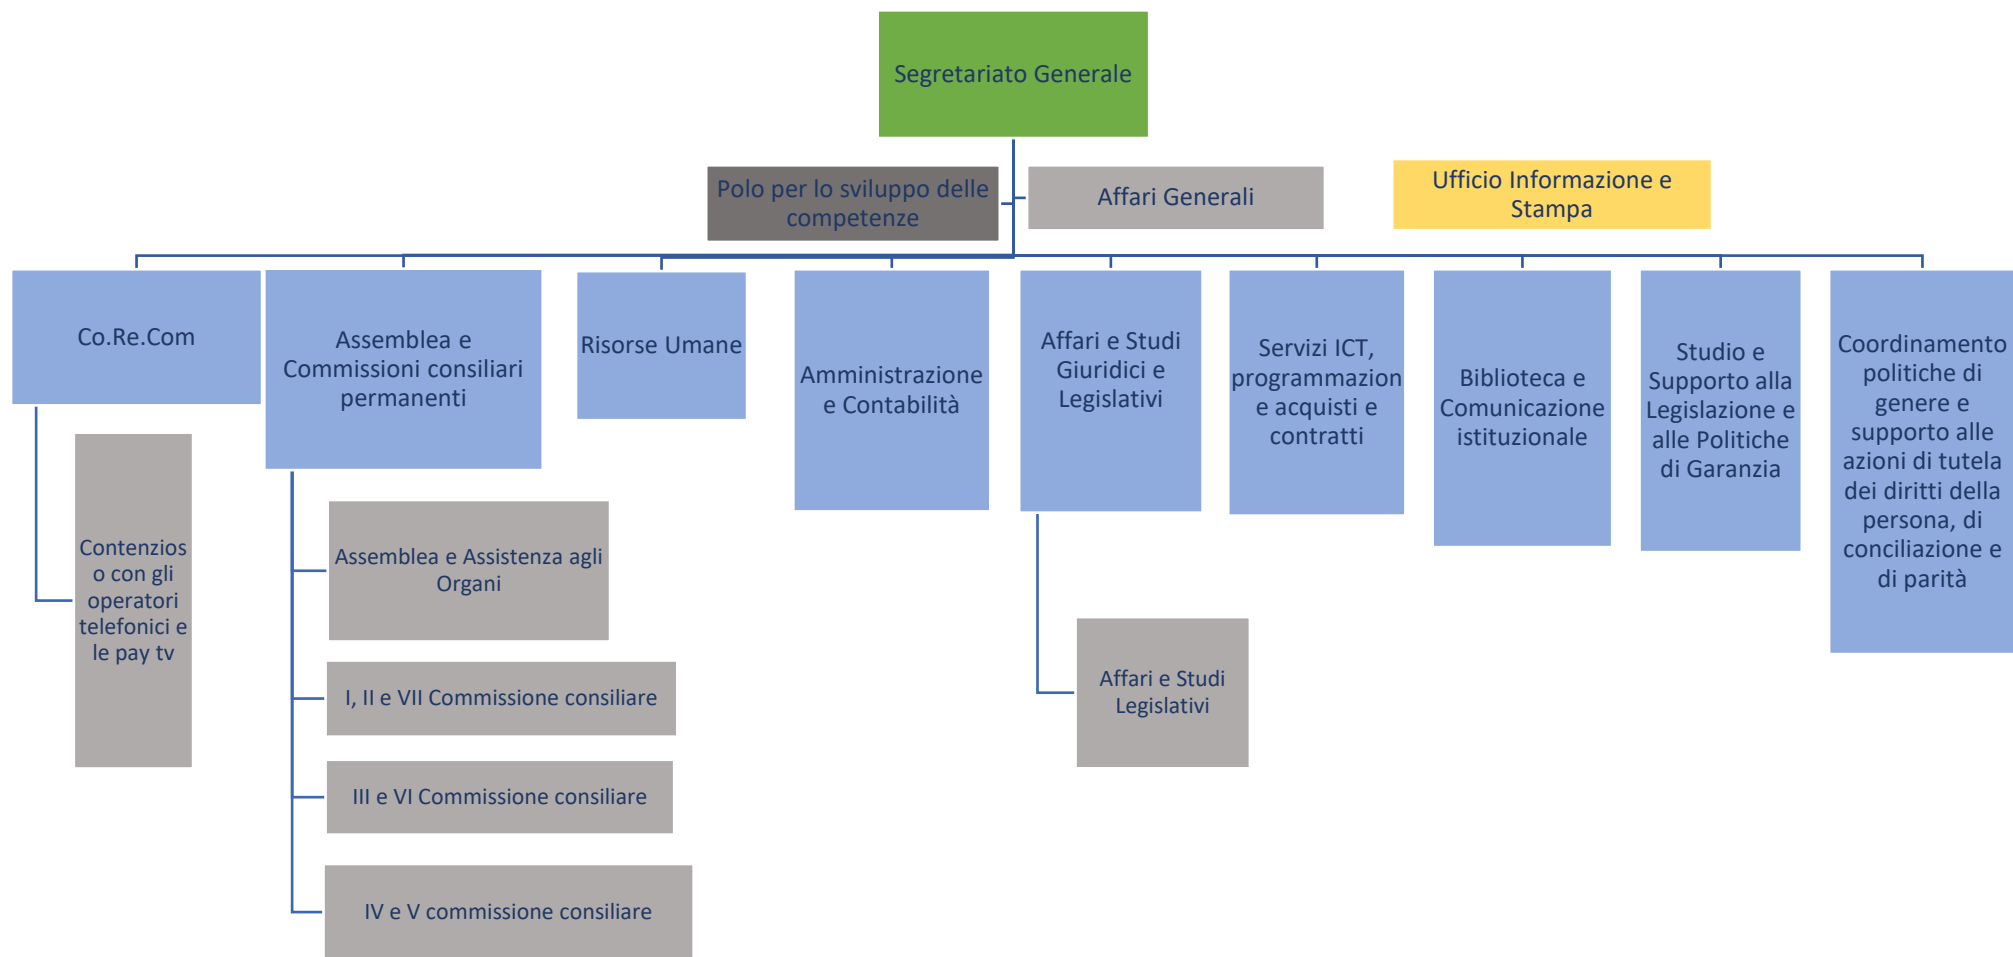

Organigramma del Consiglio Regionale della Puglia

Legenda

-  Segretariato Generale
-  Sezione
-  Servizio
-  Struttura di Progetto
-  Ufficio Informazione e Stampa